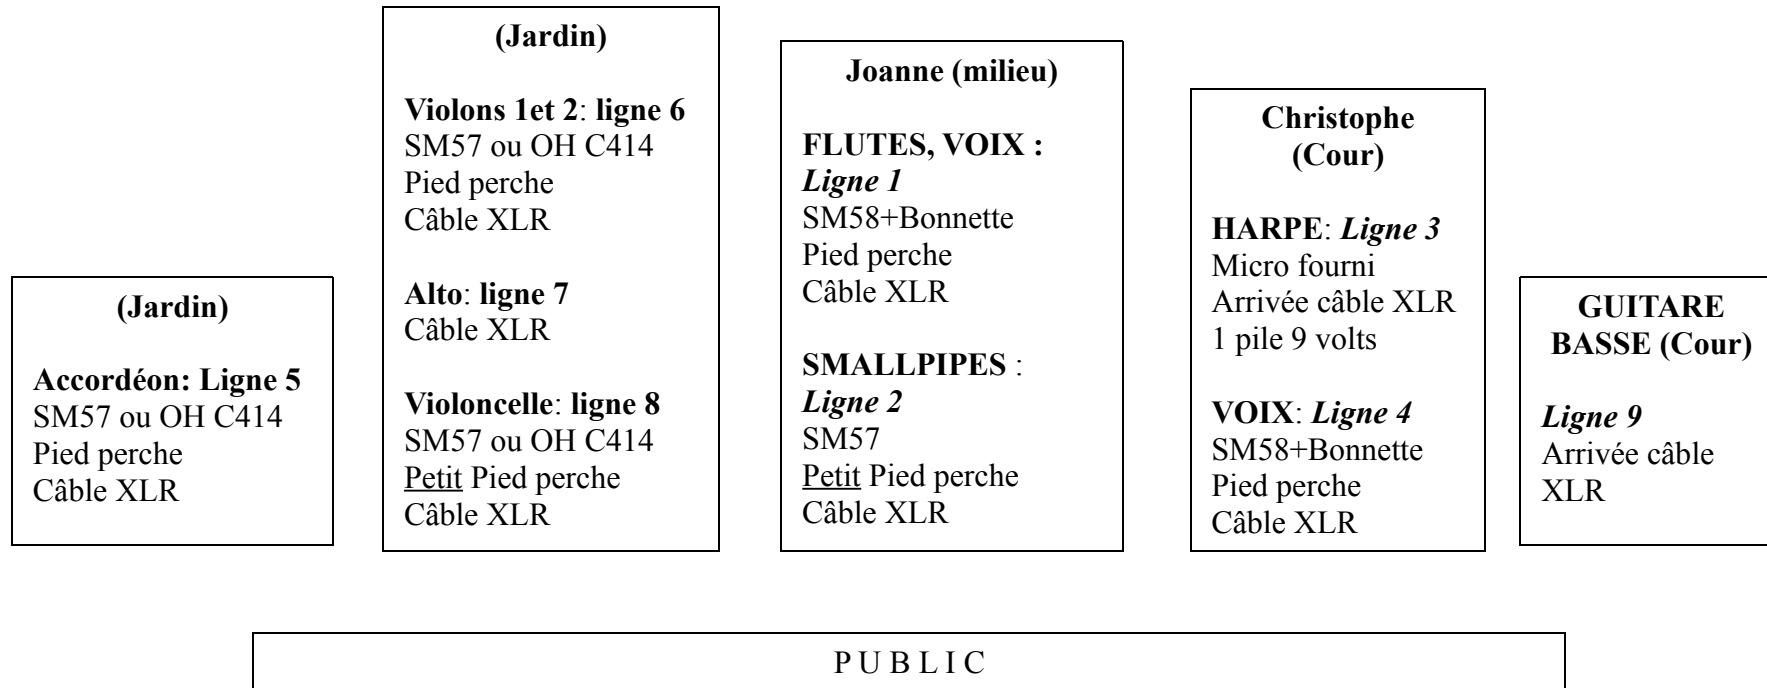

JOANNE MCIVER + CORDES - FICHE TECHNIQUE

SOUHAITS :

220 V + terre

6 **chaises** sans accoudoir (ou tabourets de piano)

4 **retours** (type « bain de pied »)

1 **Reverb** numérique de qualité en façade et en retour

Un minimum de système d'**éclairage** scène

1 heure de balance effective (matériel sur place en état de marche et vérifié)

Contact « technique » : **Christophe 06 72 46 79 10** cj.sauniere@wanadoo.fr